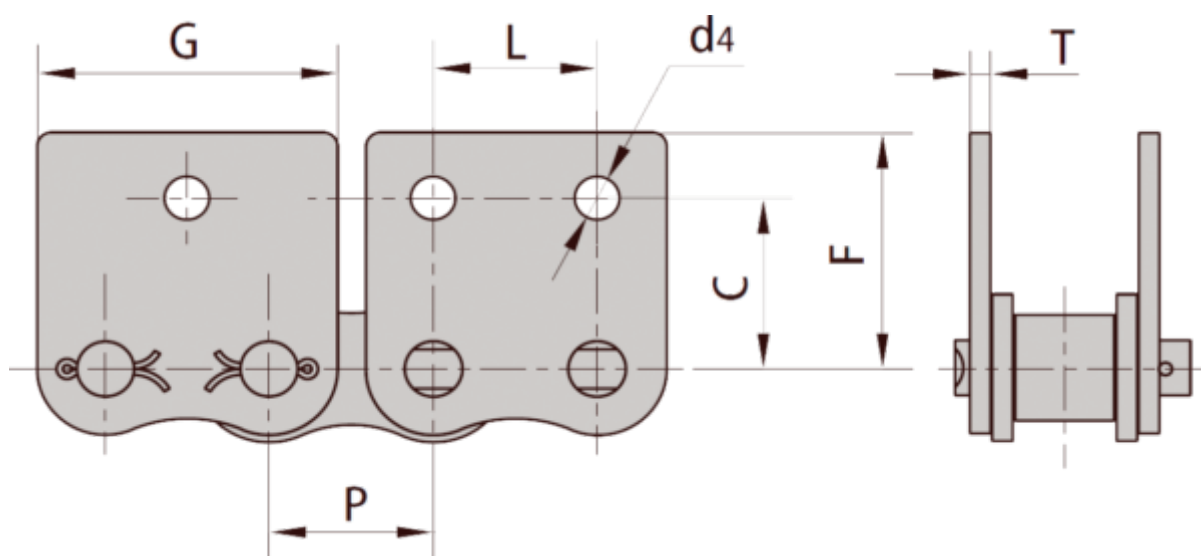

Varenummer: 6100110041061

Beskrivelse: 06B1

WSK1 Opretstående, 1 hul, begge sider. Stor plade. medbringer med fjederlås

Mål

C	= 9.52
D4	= 3.5
F	= 13.50
G	= 17.72
L	= 9525
P	= 9525
T	= 1.30